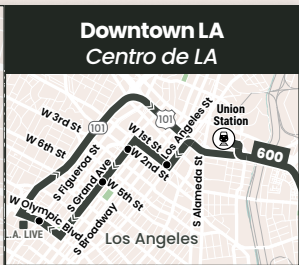

Jale el cable o presione el botón de "Stop" (Parar en inglés) para bajar en la siguiente parada.

System Map

Mapa del sistema

100

Southbound *Al Sur*

Commerce Center – Veterans Park

Monday–Sunday *Lunes–Domingo*