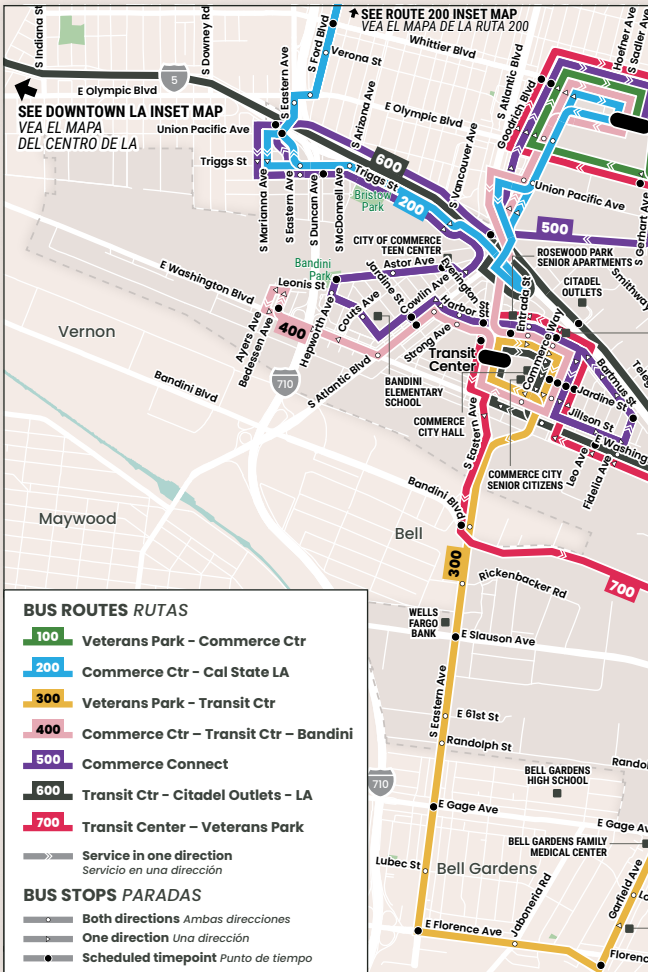

Jale el cable o presione el botón de "Stop" (Parar en inglés) para bajar en la siguiente parada.

System Map

Mapa del sistema

100

Southbound *Al Sur*

Commerce Center – Veterans Park

Monday–Sunday *Lunes–Domingo*

	Commerce Center	Olympic & Garfield	Garfield & Washington	Garfield & Telegraph	Gage & Garfield
	6:00	6:06	6:08	6:12	6:17
	7:00	7:06	7:08	7:12	7:17
	8:00	8:06	8:08	8:12	8:17
	9:00	9:06	9:08	9:12	9:17
	9:45	9:51	9:53	9:57	10:02
	11:00	11:06	11:08	11:12	11:17
	12:00	12:06	12:08	12:12	12:17
	1:00	1:05	1:08	1:12	1:17
	2:00	2:06	2:08	2:12	2:17
	3:00	3:06	3:08	3:12	3:17
	4:00	4:06	4:10	4:12	4:20
	5:15	5:20	5:25	5:32	5:41
	6:45	6:50	6:53	6:57	7:02
	7:30	7:35	7:38	7:42	7:47